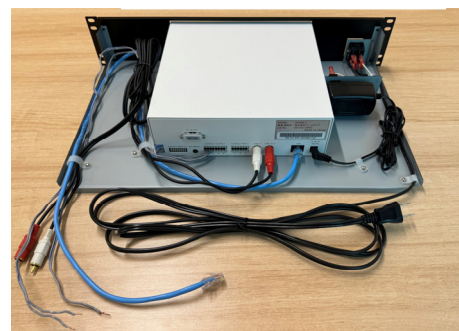

## 19 インチ放送ラックに **安全** スッキリ収納!

スーパーなまず goo を机や棚の上に置いていると…  
機器が落下し配線が外れた!

➔ 放送設備から緊急地震速報が流れない!

ラックマウント(オプション) を利用して  
19 インチ放送ラックに収納

- ✓ 耐震性 UP!
- ✓ 放送設備と一体化、管理が容易!
- ✓ 前面の電源スイッチで簡単に再起動!

配線もスッキリ

電源スイッチ

再起動が必要な場合、放送ラックに収納しているとコンセントから抜き差しするのは困難ですが、電源スイッチを利用すれば簡単に再起動することができます。

品 名 : ラックマウント スイッチ仕様  
型 番 : DN-19RACK500-S

寸 法 : 幅 480×高さ 88×奥行 270mm  
付属品 : 本体取付ネジ一式

EIA 規格

※電源コード : 3m コンセント : 2P

総発売元

緊急地震速報のリーディングカンパニー

株式会社 J コーポレーション

総合窓口 TEL 0742-53-7833