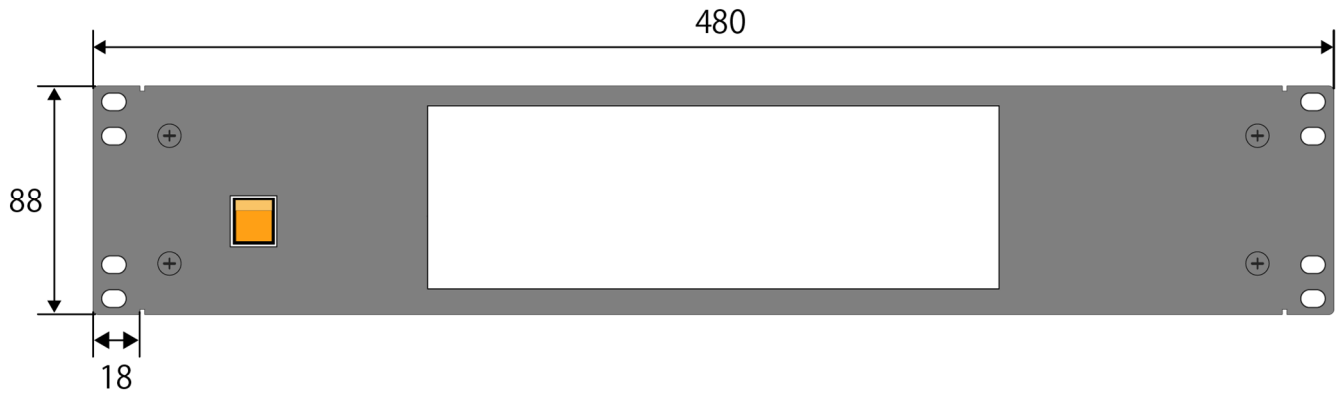

スーパーなまずぐー ラックマウント スイッチ仕様 寸法図

ラック固定用のネジ穴は、EIA規格およびJIS規格に対応し、2Uのスペースを使用します。

【前面】

【上面】

総発売元

 緊急地震速報のリーディングカンパニー

株式会社 J コーポレーション

総合窓口 TEL 0742-53-7833