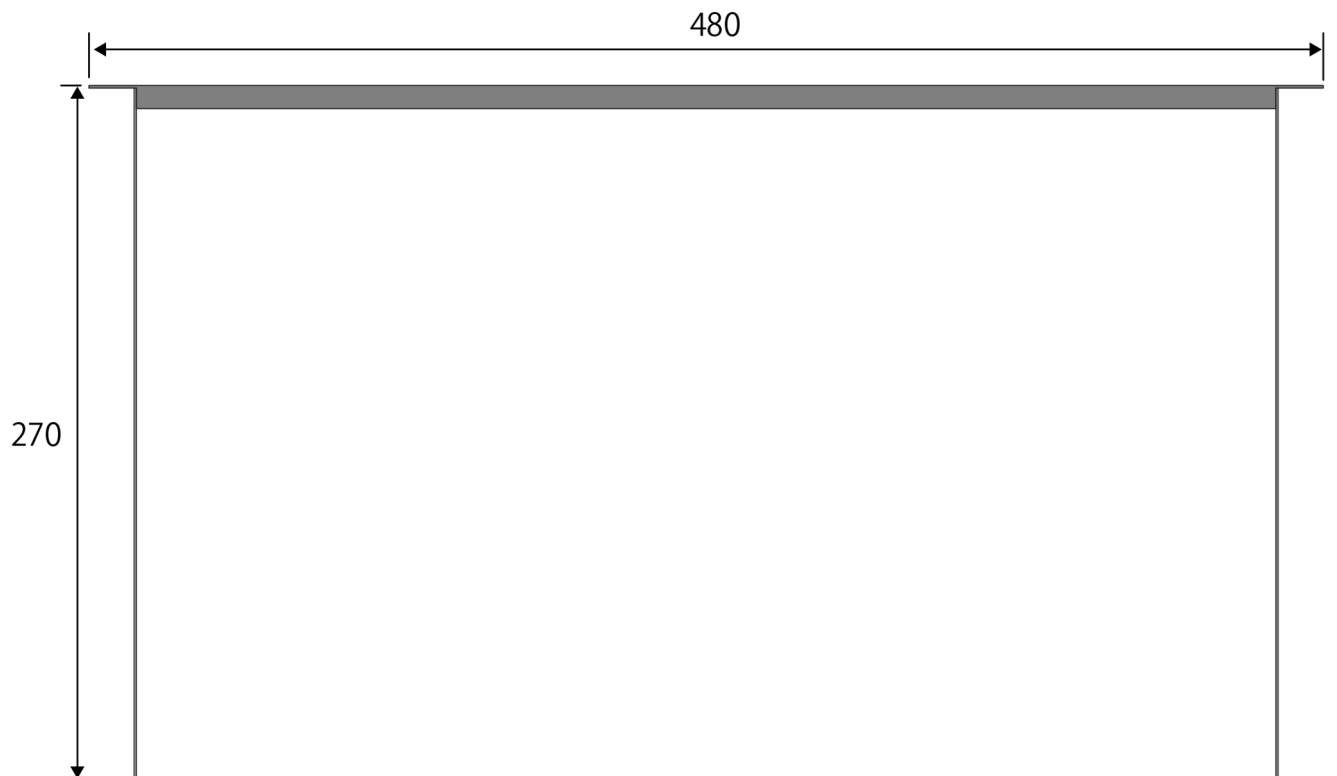

スーパーなまずぐー ラックマウント スイッチ仕様 寸法図

ラック固定用のネジ穴は、EIA規格およびJIS規格に対応し、2Uのスペースを使用します。

【前面】

【上面】

総発売元

 緊急地震速報のリーディングカンパニー

株式会社 J コーポレーション

総合窓口 TEL 0742-53-7833