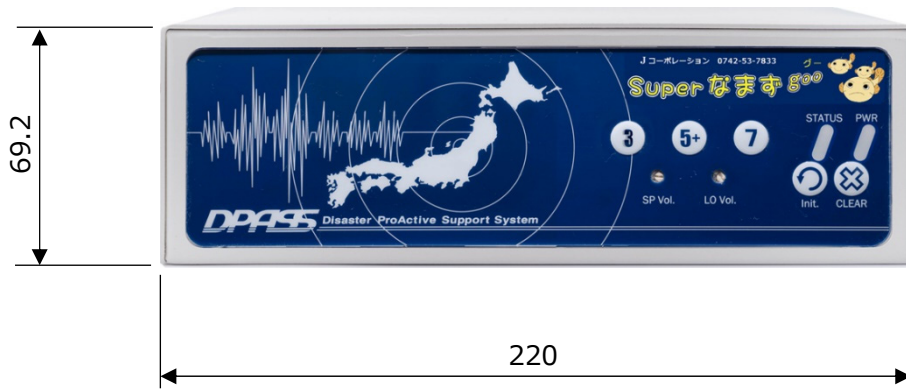

スーパーなまず goo 寸法図

(単位 : mm)

【正面】

【上面】

【側面】

総発売元

緊急地震速報のリーディングカンパニー

株式会社 Jコーポレーション