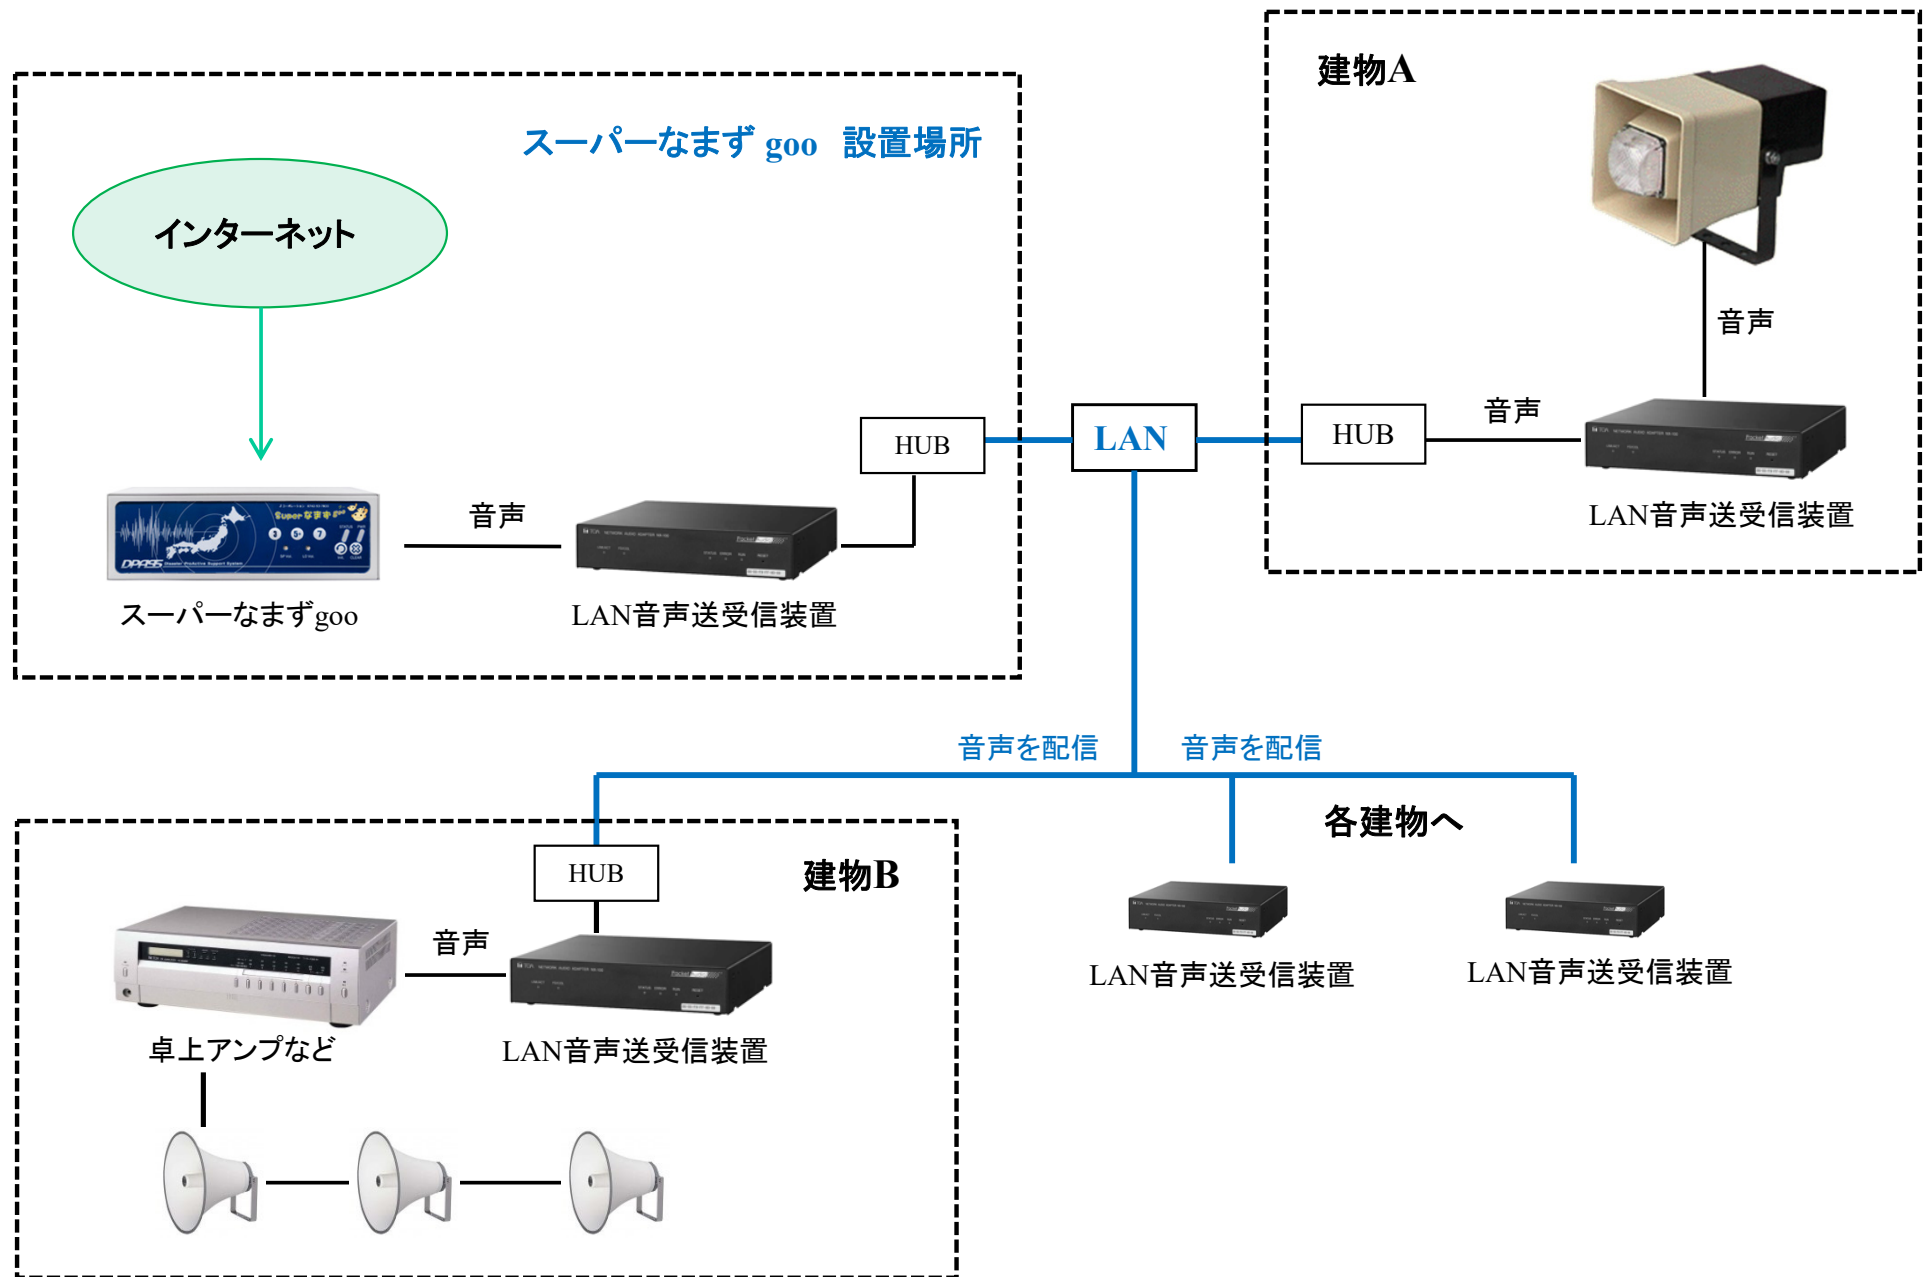

既設LANを利用して、各建物にカウントダウン音声を配信

緊急地震速報のリーディングカンパニー

株式会社 J コーポレーション

総合窓口

TEL 0742-53-7833

〒631-0011 奈良県奈良市押熊町557-7-4F

既設LANを利用して、各建物に接点を送信し機器を制御