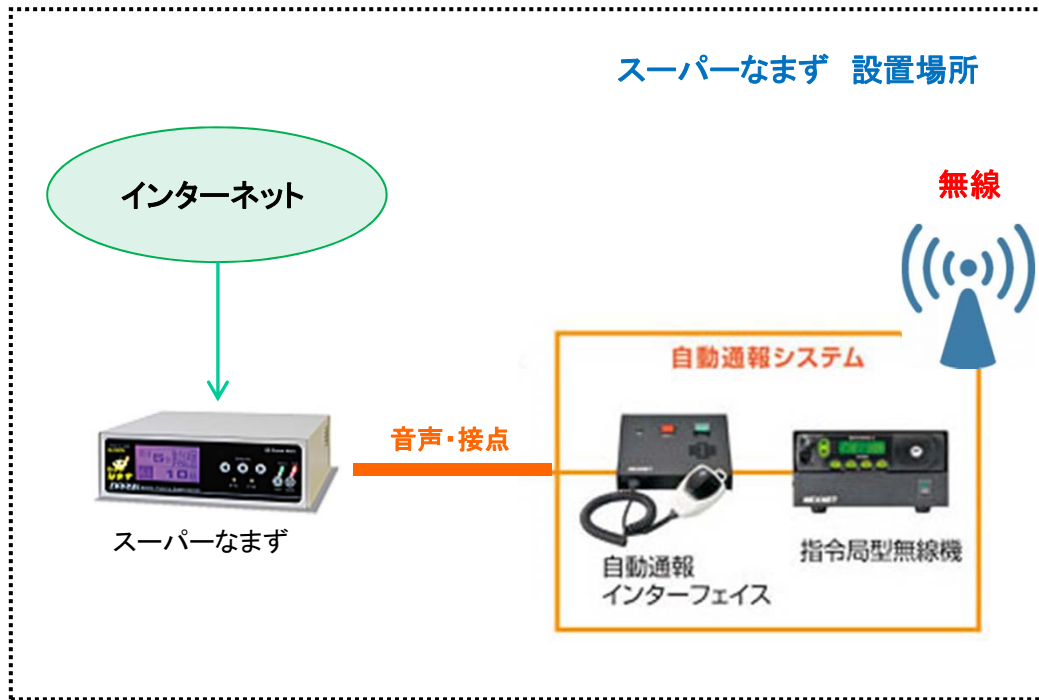

無線送信ユニットを利用して、各建物にカウントダウン音声を配信

緊急地震速報のリーディングカンパニー

株式会社 J コーポレーション

総合窓口 0742-53-7833

業務管理センター

奈良県奈良市押熊町557-7 4F