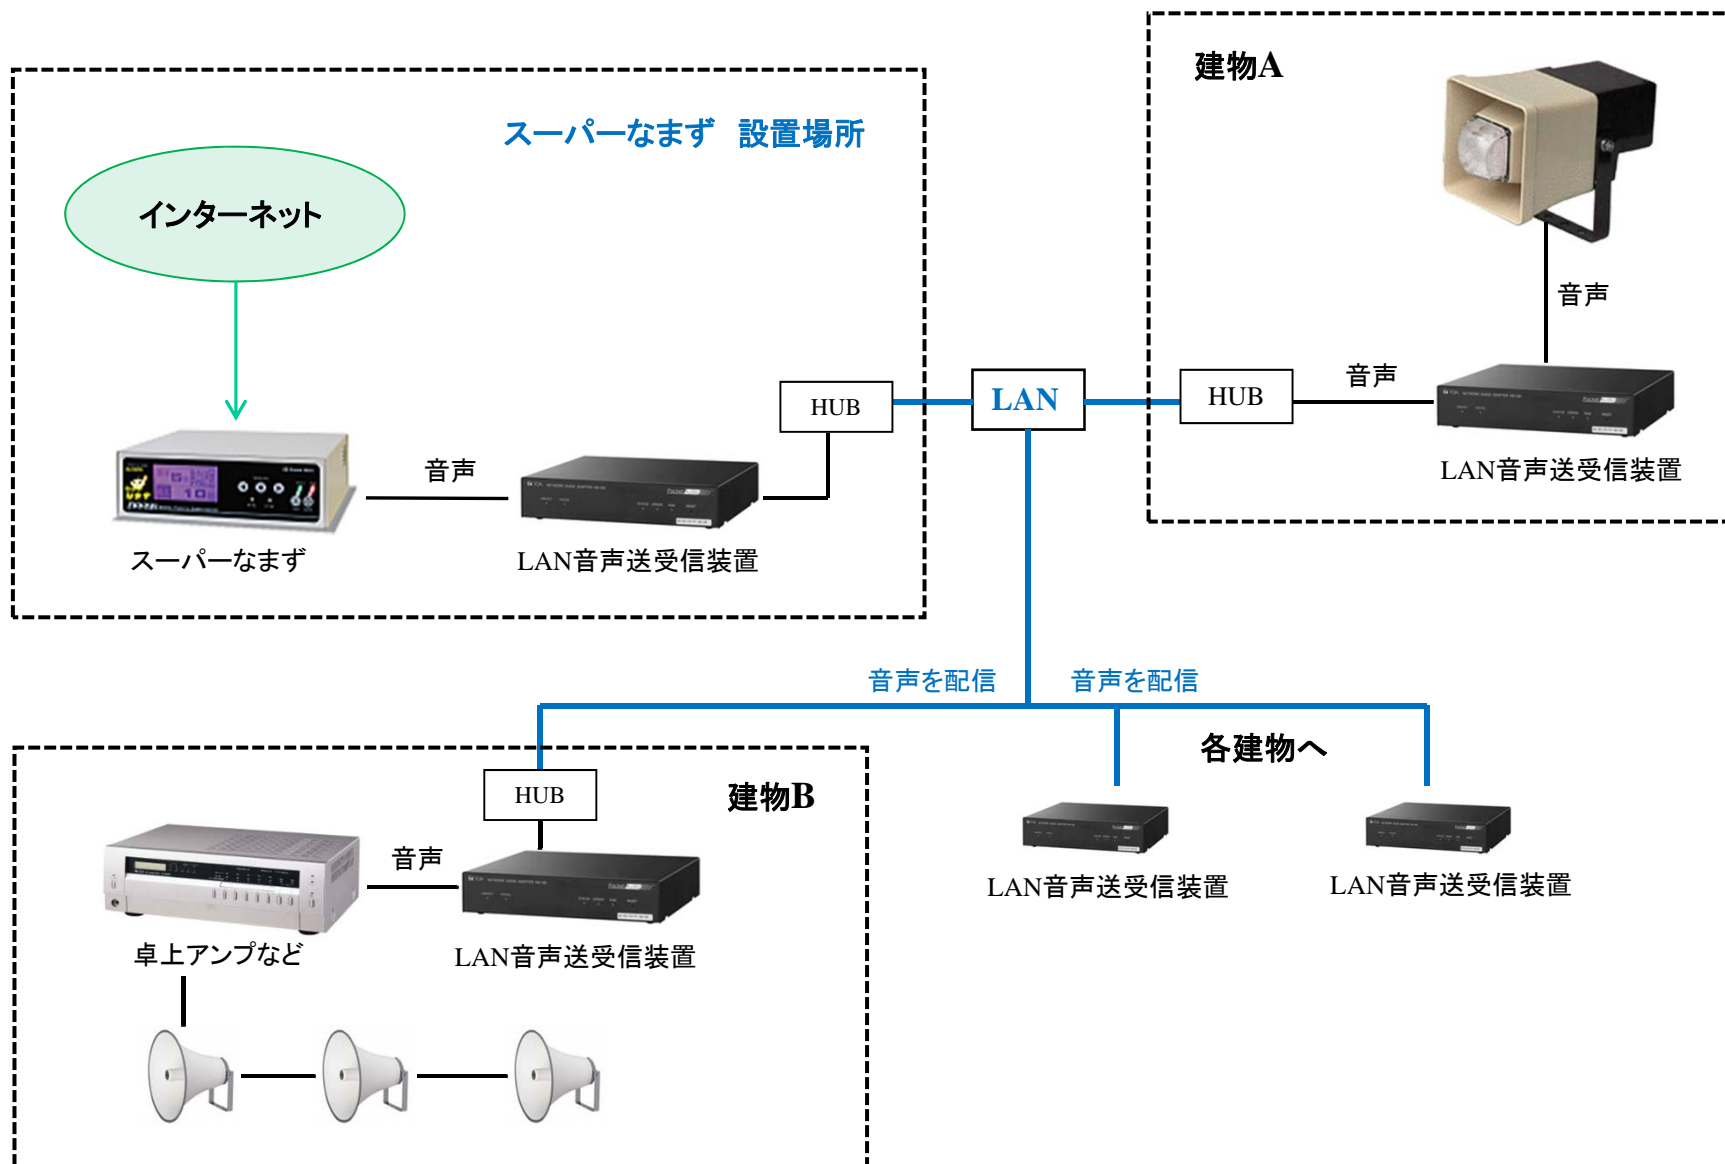

# 既設LANを利用して、各建物にカウントダウン音声を配信

緊急地震速報のリーディングカンパニー

株式会社 J コーポレーション

総合窓口 0742-53-7833

業務管理センター

奈良県奈良市押熊町557-7 4F