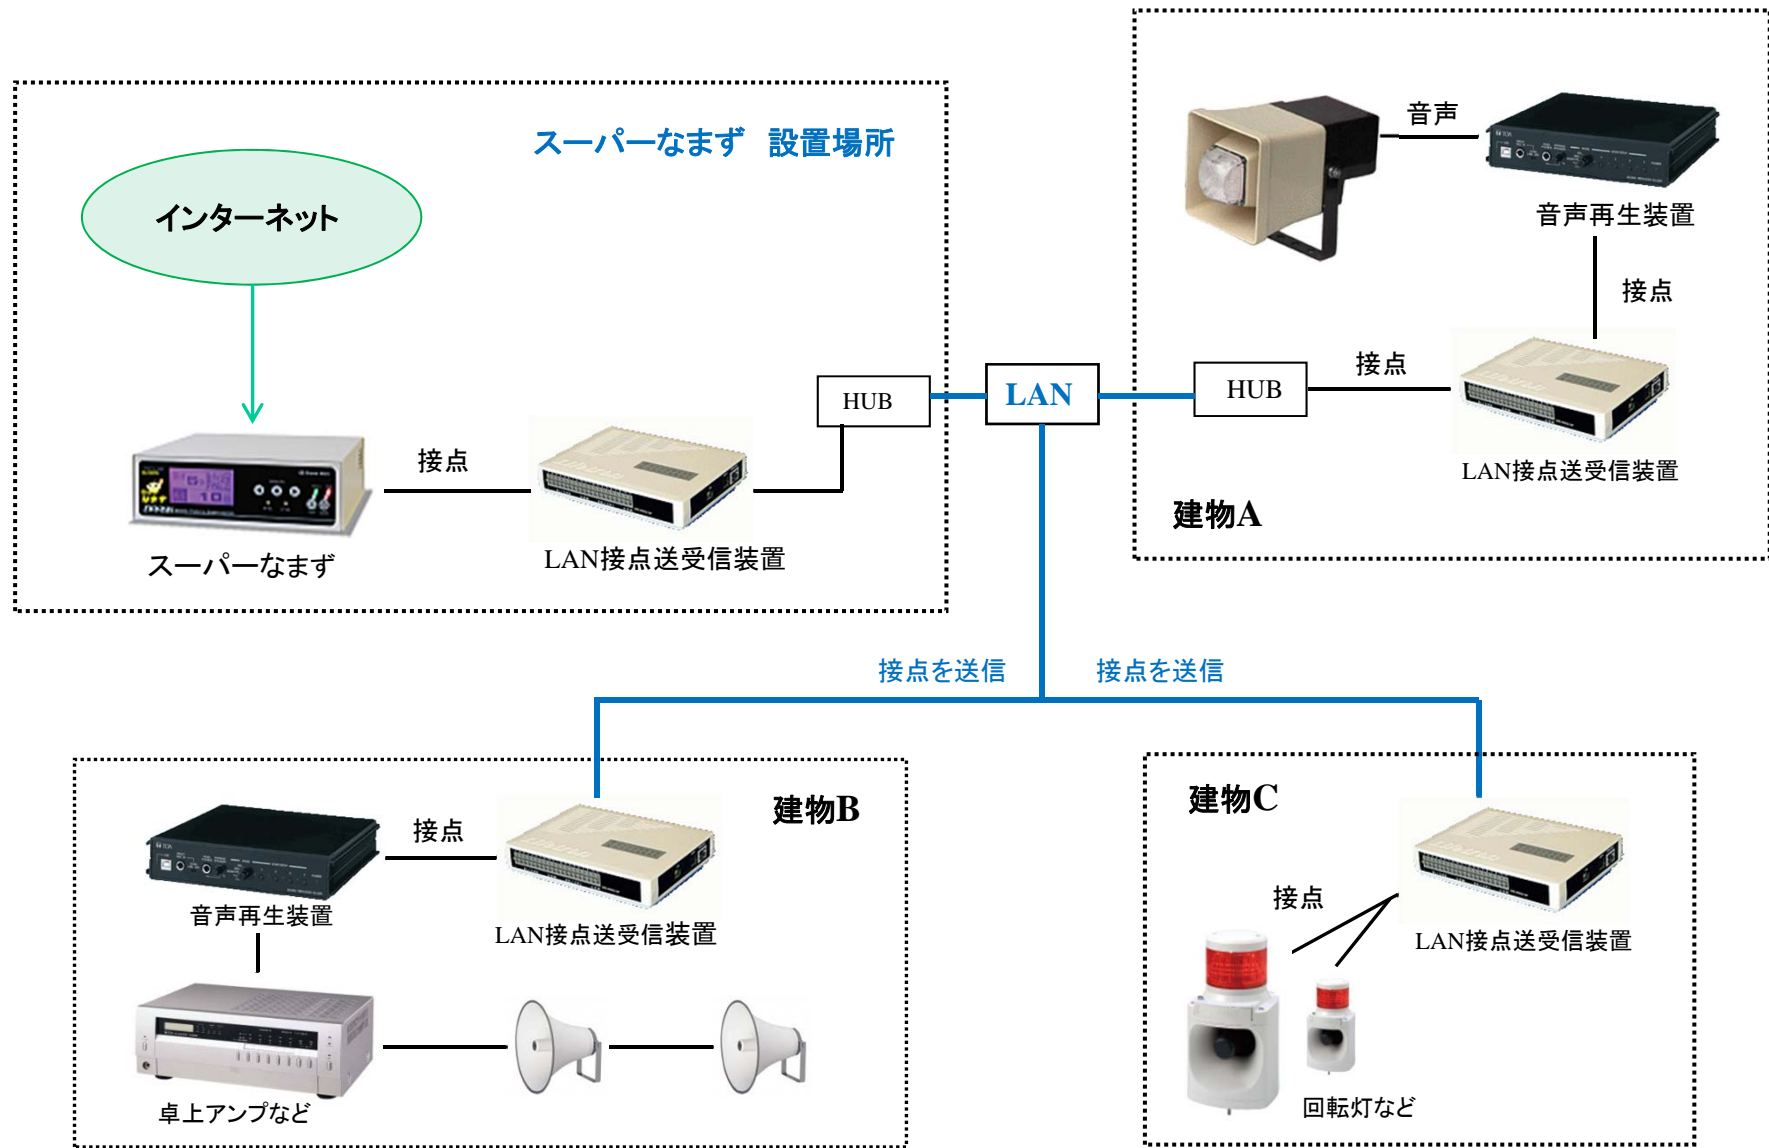

既設LANを利用して、各建物に接点を送信し機器を制御

緊急地震速報のリーディングカンパニー

株式会社 J コーポレーション

総合窓口 0742-53-7833

業務管理センター

奈良県奈良市押熊町557-7 4F